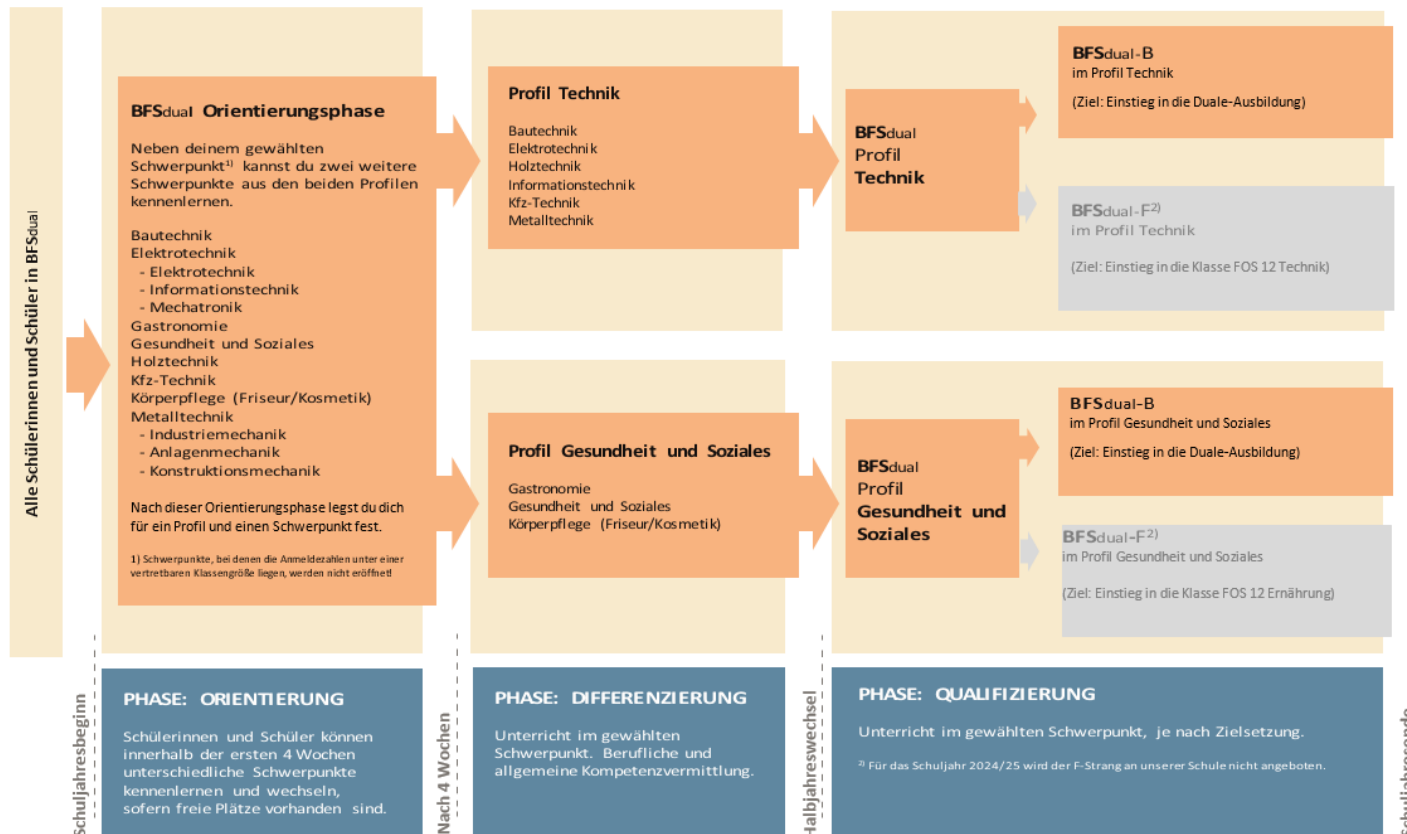

BFSdual

Die Vorteile für DICH...

- Du kannst in der **Orientierungsphase** unterschiedliche Berufe ausprobieren.
- Du kannst in der BFSdual in nur einem Schuljahr deinen **Realschulabschluss** oder sogar den **erweiterten Realschulabschluss** erreichen.
- Durch **Beratung und Coaching** während des gesamten Schuljahres wirst du bei deiner beruflichen Entwicklung unterstützt.
- Die BFSdual kann dir als das erste Jahr einer anschließenden Dualen-Berufsausbildung anerkannt werden.

Hört sich gut an?

Dann bewirb dich jetzt für die BFSdual

<https://bbs2-emden.anmeldung.schule>

INNOVATIONSVORHABEN BFS^{dual}

BBS2 Emden

Fragen zur BFS^{dual}?

Schullaufbahnberatung unter 04921 -874006